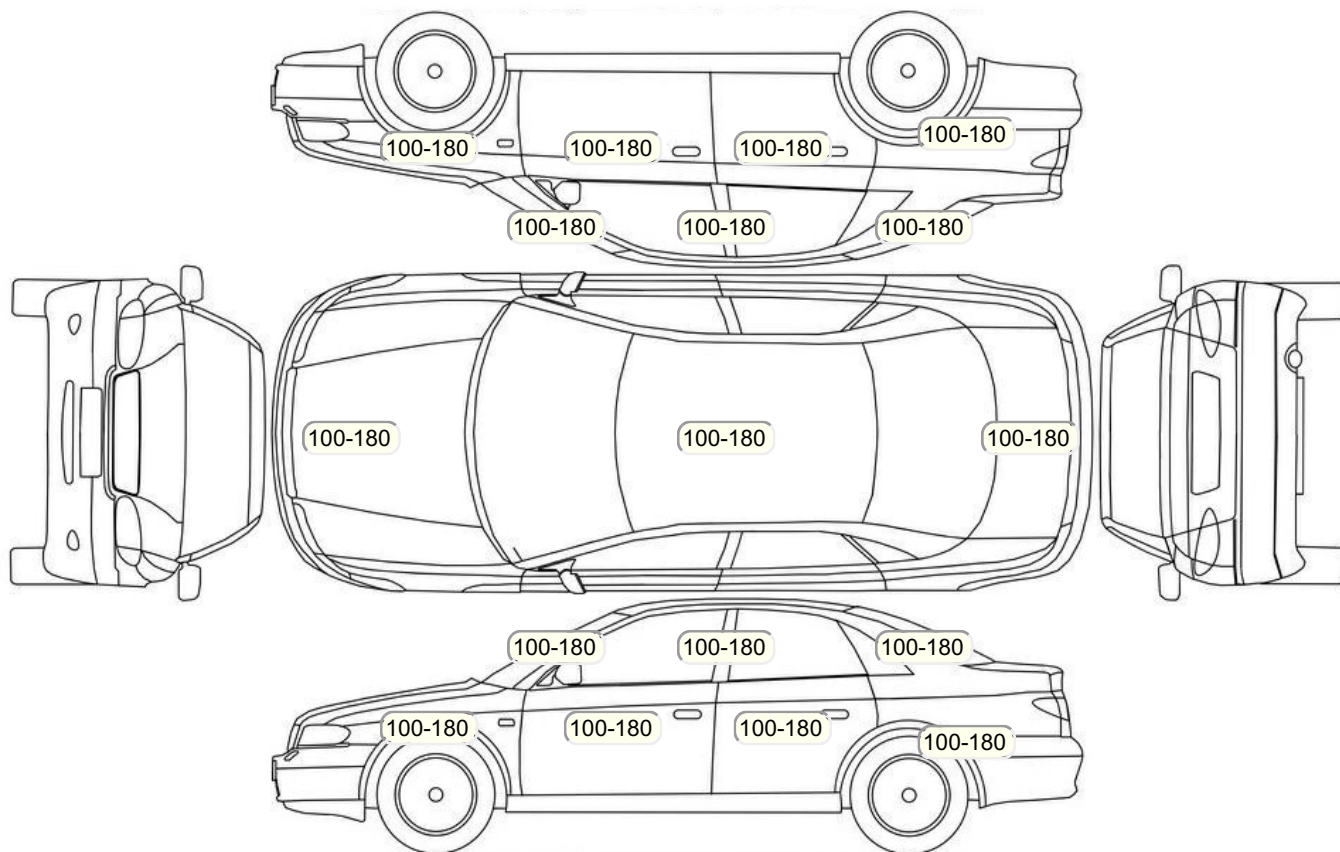

## Акт осмотра автомобиля

г. Москва

26.04.2024

Марка	Lada (BA3)	Модель	Vesta
Год	01/01/2023	Пробег	19100 км
ВИН	XTAGFL210P0684261	Цвет	Белый
Двигатель	1596 см / Бензин	Коробка передач	механическая коробка
Тип кузова	Седан	Привод	передний привод
ПТС	Оригинал	Кол-во регистраций	1
Кол-во ключей	2	Гарантия до	29.02.2024/Нет
Предварительная оценка		Второй комплект колес/шин	Нет

## Осмотр состояния ЛКП, мкр